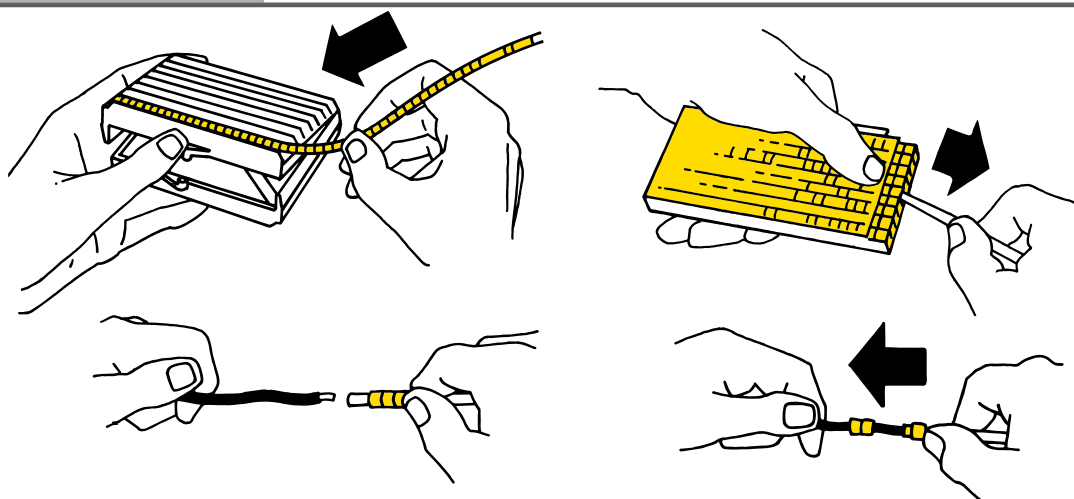

УСТАНОВКА

Дистрибьютор PARTEX MARKING SYSTEMS
ООО АБСОЛЮТ ЭНТЕРПРАЙЗ +375-29-6824888
info@partex.by