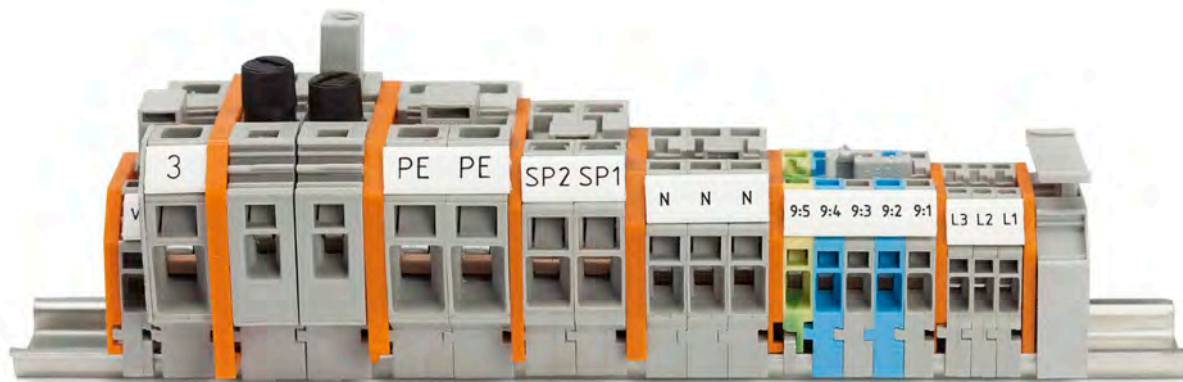

РАЗМЕРЫ

ТИП	ВЫСОТА [H MM]	ДЛИНА [W MM]
TX-96	4.0	9.6
TX-61	2.8	6.1

ИНДЕКСЫ

ТИП	НА КЛЕММЕ [MM]	МАТРИЦА МК500	УПАКОВКА	КОННЕКТОРЫ PHOENIX CONTACT	КОННЕКТОРЫ WEIDMULLER	КОННЕКТОРЫ WAGO	КОННЕКТОРЫ РОКОЈ	КОННЕКТОРЫ АBB
TX-96050PN9	5.0	MK500-TX96	100 шт.	✓		✓		✓
TX-96052PN9	5.2	MK500-TX96	100 шт.	✓		✓		✓
TX-96060PN9	6.0	MK500-TX96	100 шт.	✓		✓		✓
TX-96062PN9	6.2	MK500-TX96	100 шт.	✓		✓		✓
TX-96073PN9	7.3	MK500-TX96	100 шт.	✓		✓		✓
TX-96080PN9	8.0	MK500-TX96	100 шт.	✓		✓		✓
TX-96082PN9	8.2	MK500-TX96	100 шт.	✓		✓		✓
TX-96100PN9	10.0	MK500-TX96	100 шт.	✓		✓		✓
TX-96102PN9	10.2	MK500-TX96	100 шт.	✓		✓		✓
TX-96120PN9	12.0	MK500-TX96	60 шт.	✓		✓		✓
TX-96141PN9	14.1	MK500-TX96	60 шт.	✓		✓		✓
TX-96151PN9	15.1	MK500-TX96	60 шт.	✓		✓		✓
TX-61051PN9	5.1	MK500-TX61	100 шт.		✓		✓	
TX-61061PN9	6.1	MK500-TX61	100 шт.		✓		✓	

продукт так же доступен в версии без содержания галогенов

ТИП	ВЫСОТА [MM]	УПАКОВКА	КОННЕКТОРЫ
PP+063	6.3	диск 17 м Phoenix Contact*	
PP+100	10.2	диск 17 м	ABB
PP+110	11.0	диск 17 м Wago (TopJobs)	

* UT2.5, UTTB2.5, ST4, DT2.5, QTC, DTI2.5